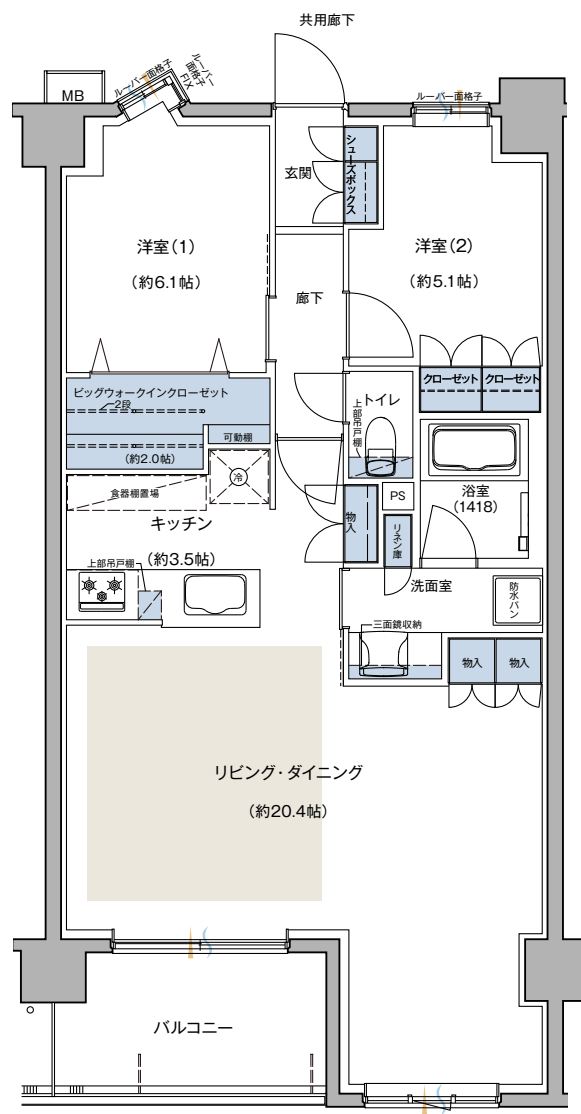

M type

2LDK + BWIC

床暖房
 収納
 通風
 採光

BWIC=ビッグウォークインクローゼット

専有面積 / 76.12 m² (約23.02坪)

バルコニー面積 / 7.26 m² (約2.19坪)

※掲載の図面は設計段階の図面を基に描いたもので実際とは異なります。最新の図面集でご確認ください。

※掲載の間取り図面は代表タイプの間取りを掲載しております。販売住戸の間取りについては、本告時の「物件概要」内「販売住戸の一覧」をご覧ください。

住戸により仕様・形状が異なる場合があります。

※掲載の写真はコアカロ撮影(2021年3月)したもので、造作家具・照明・装飾用小物等オプション(有償)も含まれております。※掲載の図版等に関しては概念図であり、実際のものとは異なる場合があります。※掲載の設備・仕様における使用材料や製品等は、施工上及び製造メーカーの都合等諸条件により、表示された性能を損なわない範囲で変更される場合があります。また、施工上の理由、または行政指導により設備・仕様・形状等を変更する場合があります。